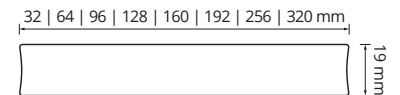

VISTA SUPERIOR