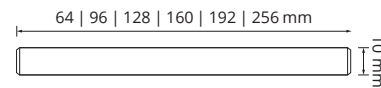

VISTA SUPERIOR

Descripción: Línea integral de barrales fabricados en hierro, de 10 mm, disponibles en: Cromo, Cromo Mate, Niquel Mate, Blanco o Negro.