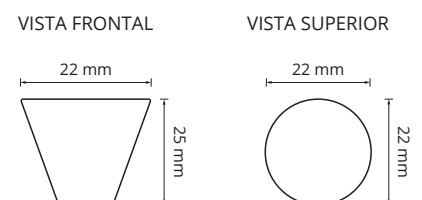

Tirador Venecia

Material: Zamak

Descripción: Disponible en: Cromo, Cromo Mate, Níquel, Níquel Mate, Blanco.