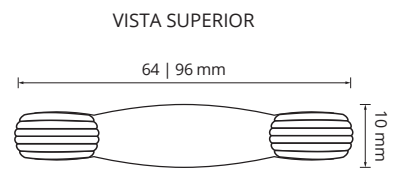

Línea Maguen

Material: Zamak

Descripción: Manijas Clásicas fabricadas íntegramente en Zamak, disponibles en: Cromo, Cromo Mate, Barroco, Cobre, Oro, Niquel Mate y Acero.