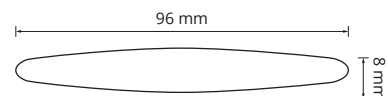

VISTA SUPERIOR