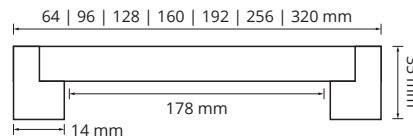

VISTA SUPERIOR

Descripción: Manija combinada Acrílico / Zamak. Disponible en las medidas 128mm y 160mm. En terminación Cromo Brillo.

Manija Misterio

Materiales: Aluminio / Zamak

VISTA FRONTAL

VISTA SUPERIOR