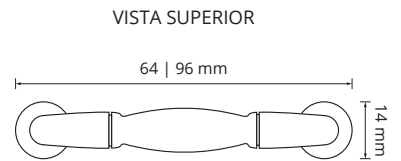

Material: Zamak

Descripción: Manijón Cinta de 160mm. fabricado en Zamak, disponible en terminaciones: Cromo, Cromo Mate, Niquel Mate, Blanco y Negro.

Línea Mazal

Material: Zamak

Descripción: Manijas Clásicas fabricadas íntegramente en Zamak, disponibles en: Cromo, Cromo Mate, Barroco, Cobre, Oro, Niquel Mate y Acero.