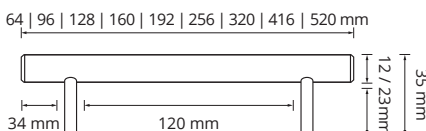

VISTA FRONTAL

VISTA SUPERIOR

Descripción: Línea integral de barrales fabricados en hierro, de 12 mm, disponibles en: Cromo, Cromo Mate, Niquel Mate, Blanco o Negro.

Barral Ima

Material: Hierro

VISTA FRONTAL

VISTA SUPERIOR

Descripción: Línea integral de barrales fabricados en hierro, con distanciadores independientes, de 10 mm. Disponibles en: Cromo, Cromo Mate, Niquel Mate, Blanco o Negro.

Manija Barral Libra

Material: Hierro

VISTA FRONTAL

VISTA SUPERIOR

Descripción: Manija tipo Barral de Hierro de 12 mm de diámetro disponible en 64-96-128-160-192 en sus terminaciones: Cromo Mate, Cromo Brillo.

Más que fabricantes,
ESPECIALISTAS EN HERRAJES