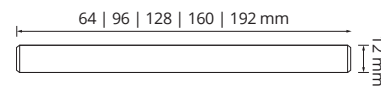

VISTA SUPERIOR

Descripción: Línea integral de barrales fabricados en hierro, con distanciadores independientes, de 10 mm. Disponibles en: Cromo, Cromo Mate, Niquel Mate, Blanco o Negro.

Manija Barral Libra

Material: Hierro

VISTA FRONTAL

VISTA SUPERIOR

Descripción: Manija tipo Barral de Hierro de 12 mm de diámetro disponible en 64-96-128-160-192 en sus terminaciones: Cromo Mate, Cromo Brillo.

Más que fabricantes,
ESPECIALISTAS EN HERRAJES