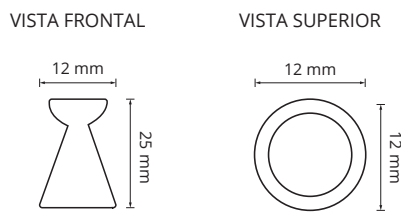

Tirador Palermo

Material: Zamak

Descripción: En Cromo, Cr. Mate, Níquel, Níquel Mate, Blanco, Negro, Oro.