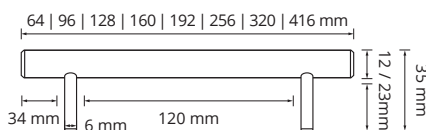

VISTA FRONTAL