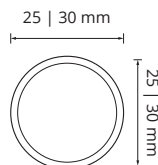

Material: Hierro

VISTA FRONTAL

VISTA SUPERIOR

Descripción: Manija tipo Barral de Hierro de 12 mm de diámetro disponible en 64-96-128-160-192 en sus terminaciones: Cromo Mate, Cromo Brillo.

Más que fabricantes,
ESPECIALISTAS EN HERRAJES

Botón Saba

Material: Zamak

VISTA FRONTAL

VISTA SUPERIOR

Descripción: Barroco, Cobre, Cromo, Cromo Mate, Acero, Dorado, Oro/Acero.

Botón Javer

Material: Zamak

25 | 30 mm