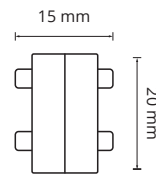

VISTA FRONTAL