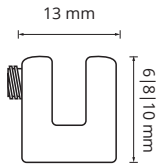

VISTA FRONTAL