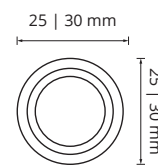

Material: Hierro

VISTA FRONTAL

VISTA SUPERIOR

Descripción: Manija tipo Barral de Hierro de 12 mm de diámetro disponible en 64-96-128-160-192 en sus terminaciones: Cromo Mate, Cromo Brillo.

Más que fabricantes,
ESPECIALISTAS EN HERRAJES

Botón Tov/Ron

Material: Zamak

VISTA FRONTAL

VISTA SUPERIOR

Descripción: CM, Cromo, Niquel, Acero, Barroco, Cobre, Oro, Blanco, Combinado.

Pomo Francés

Material: Zamak

15 | 20 | 30 mm

Descripción: Herraje tirador tipo bellota disponible en: Cobre, Barroco, Oro.

Botones de madera

Material: Madera

25 | 30 mm

Descripción: Natural, Blanco, Negro, Azul, Celeste, Verde, Rojo, Amarillo, Rosa.