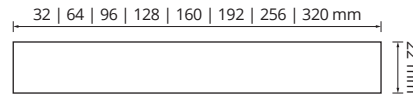

VISTA FRONTAL