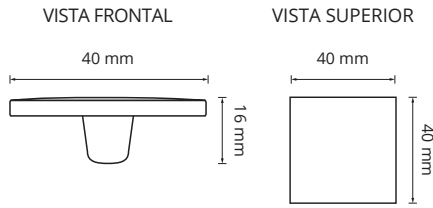

Tirador Parma

Material: Zamak

Descripción: Disponible en terminaciones: Cromo, Cromo Mate, Blanco, Negro, Oro.