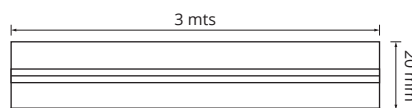

VISTA FRONTAL