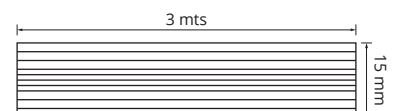

VISTA SUPERIOR