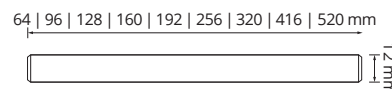

VISTA SUPERIOR

Descripción: Línea integral de barrales fabricados en hierro, con distanciadores independientes, de 10 mm. Disponibles en: Cromo, Cromo Mate, Niquel Mate, Blanco o Negro.