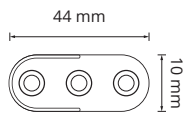

VISTA SUPERIOR

Descripción: Disponible en terminaciones Niquel, Dorado, Negro.