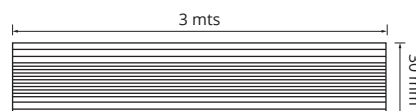

VISTA FRONTAL