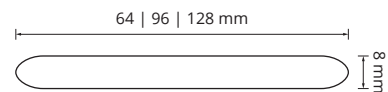

VISTA SUPERIOR

Descripción: Manija de Zamak 160mm, en terminaciones: Cromo y Cromo Mate.

Manija Costa Oval

Material: Zamak

VISTA FRONTAL

VISTA SUPERIOR

Descripción: Línea de Manijas Ovals fabricada en Zamak. Disponible en sus terminaciones: Cromo, Cromo Mate, Niquel Mate, Blanco, Negro, Oro.