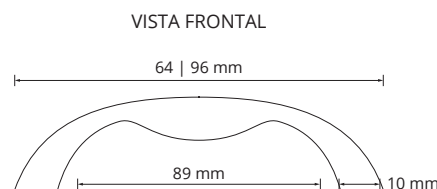

Línea Javer

Material: Zamak

Descripción: Manijas Clásicas fabricadas íntegramente en Zamak, disponibles en: Cromo, Cromo Mate, Barroco, Cobre, Oro, Niquel Mate y Acero.