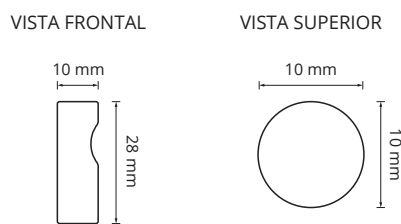

Tirador Milan (1 Muesca)

Material: Zamak

Descripción: Disponible en: Cromo, Cromo Mate, Níquel Mate, Negro, Oro.