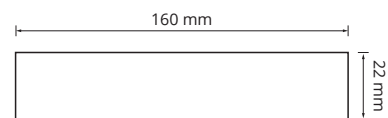

VISTA SUPERIOR

Descripción: Manija de Zamak 160mm, en terminaciones: Cromo y Cromo Mate.