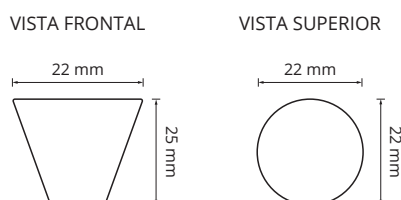

Tirador Sicilia

Material: Zamak

Descripción: Disponible en: Cromo, Cromo Mate, Níquel, Níquel Mate, Blanco.