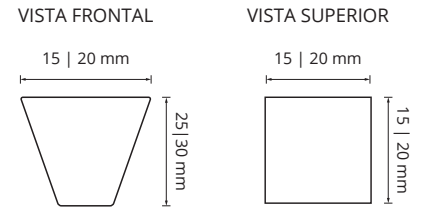

Tirador Catania

Material: Zamak

Descripción: En Cromo, Cromo Mate, Níquel, Níquel Mate, Blanco y Negro.