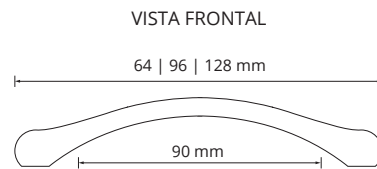

Línea Tov/Ron

Material: Zamak

Descripción: Manijas Clásicas fabricadas íntegramente en Zamak, disponibles en: Cromo, Cromo Mate, Barroco, Cobre, Oro, Niquel Mate y Acero.