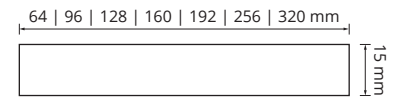

VISTA SUPERIOR

Descripción: Manija combinada Acrílico / Zamak. Disponible en las medidas 128mm y 160mm. En terminación Cromo Brillo.

Manija Misterio

Materiales: Aluminio / Zamak

VISTA FRONTAL

VISTA SUPERIOR