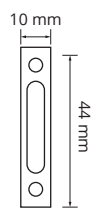

VISTA SUPERIOR

Descripción: Modelo central. Disponible en terminaciones Niquel, Dorado, Negro.