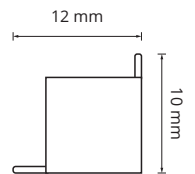

VISTA SUPERIOR

Descripción: Fabricada en Zamak. Terminaciones Cromo / Cromo Mate.

Puntera Tapacanto T x Puntera Tapacanto 36 mm

Material: Zamak

VISTA FRONTAL

VISTA SUPERIOR

Descripción: Fabricada en Zamak. Terminaciones Cromo / Cromo Mate.