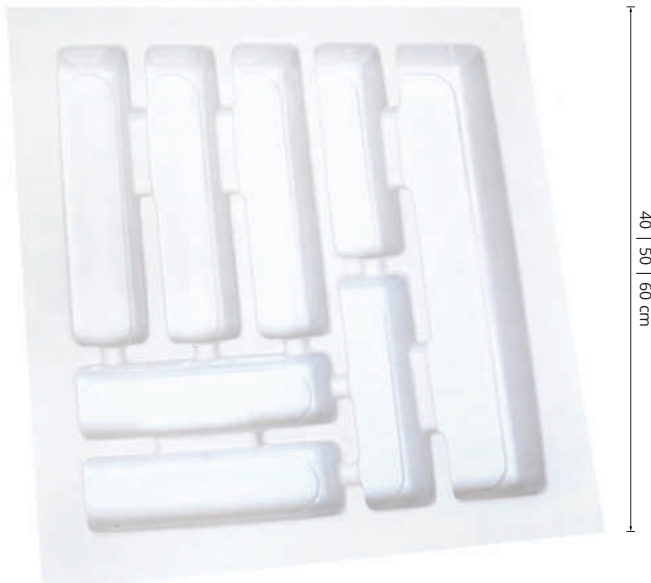

VISTA SUPERIOR

Descripción: Fabricada en Zamak. Terminaciones Cromo / Cromo Mate.

Puntera Tapacanto T x Puntera Tapacanto 36 mm

Material: Zamak

VISTA FRONTAL

VISTA SUPERIOR

Descripción: Fabricada en Zamak. Terminaciones Cromo / Cromo Mate.

Cubiertero

Material: PVC

Descripción: Cubierteros de PVC en Blanco Brillante. Módulos de 40-50-60 cms.

Soporte Central Caño Oval

Material: Zamak

VISTA FRONTAL

VISTA SUPERIOR

Descripción: Modelo central. Disponible en terminaciones Niquel, Dorado, Negro.