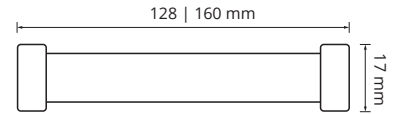

VISTA SUPERIOR

Descripción: Manija combinada Acrílico / Zamak. Disponible en las medidas 128mm y 160mm. En terminación Cromo Brillo.

Manija Misterio

Materiales: Aluminio / Zamak

VISTA FRONTAL

VISTA SUPERIOR