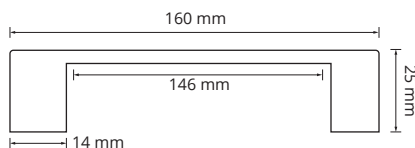

Material: Zamak

VISTA FRONTAL

VISTA SUPERIOR

Descripción: Manija Claromecó de 160mm fabricada en Zamak. Disponible en terminaciones: Cromo, Cromo Mate, Niquel Mate, Acero, Blanco y Negro.

Manijón Cuadrado