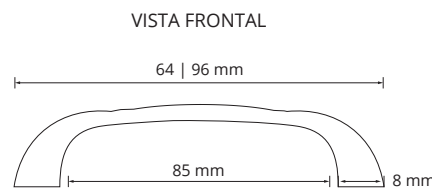

Línea Maguen

Material: Zamak

Descripción: Manijas Clásicas fabricadas íntegramente en Zamak, disponibles en: Cromo, Cromo Mate, Barroco, Cobre, Oro, Niquel Mate y Acero.