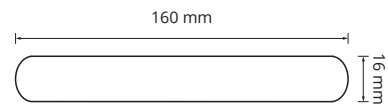

Material: Zamak

VISTA FRONTAL

VISTA SUPERIOR

Descripción: Manija Claromecó de 160mm fabricada en Zamak. Disponible en terminaciones: Cromo, Cromo Mate, Niquel Mate, Acero, Blanco y Negro.

Manijón Cuadrado