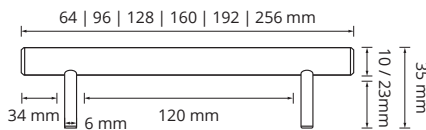

Línea Javer

Material: Zamak

Descripción: Manijas Clásicas fabricadas íntegramente en Zamak, disponibles en: Cromo, Cromo Mate, Barroco, Cobre, Oro, Niquel Mate y Acero.

Manija Ima Avir 10 mm Ø

Material: Hierro

VISTA FRONTAL

VISTA SUPERIOR

Descripción: Línea integral de barrales fabricados en hierro, de 10 mm, disponibles en: Cromo, Cromo Mate, Niquel Mate, Blanco o Negro.

Manija Ima Avir 12 mm Ø

Material: Hierro