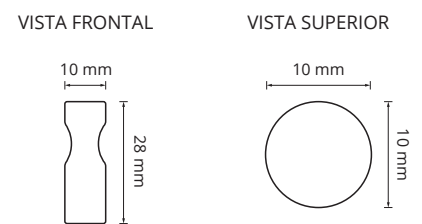

Tirador Roma (2 Muecas)

Material: Zamak

Descripción: Disponible en: Cromo, Cromo Mate, Níquel Mate, Negro, Oro.