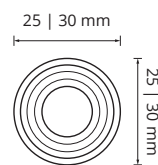

VISTA SUPERIOR