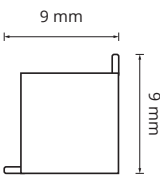

VISTA SUPERIOR

Descripción: Puntera para perfil tipo T. Terminaciones Cromo / Cromo Mate.