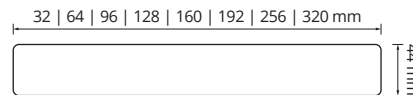

VISTA FRONTAL