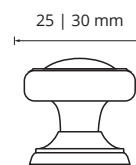

VISTA FRONTAL