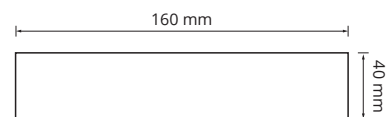

VISTA SUPERIOR

Descripción: Manijón Cuadrado Fabricado en Zamak, disponible en sus terminaciones: Cromo, Cromo Mate, Niquel, Niquel Mate.