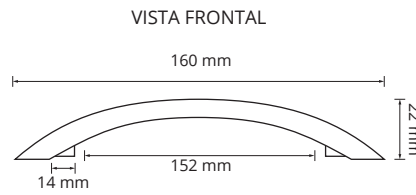

Manijón Cinta

Material: Zamak

Descripción: Manijón Cinta de 160mm. fabricado en Zamak, disponible en terminaciones: Cromo, Cromo Mate, Niquel Mate, Blanco y Negro.