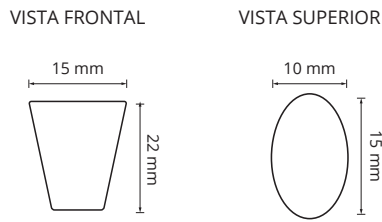

Tirador Bari

Material: Zamak

Descripción: Disponible en terminaciones: Cromo, Cromo Mate, Blanco, Negro.