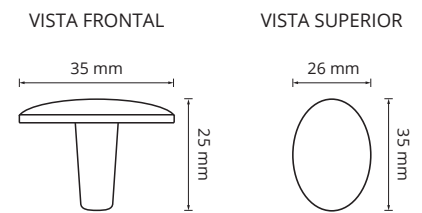

Tirador Mari

Material: Zamak

Descripción: Disponible en terminaciones: Cromo, Cromo Mate, Níquel Mate.