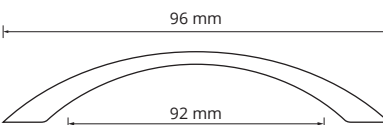

VISTA FRONTAL