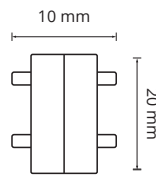

VISTA FRONTAL