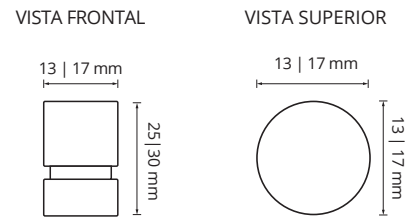

Botón Braja

Material: Zamak

Descripción: Cromo, Cr. Mate, Acero, Níquel, Dorado, Barroco, Cobre, Combinado.