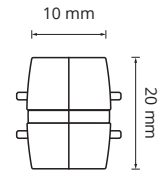

VISTA FRONTAL