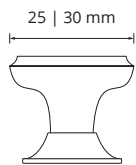

Botón Saba

Material: Zamak

VISTA FRONTAL

VISTA SUPERIOR

Descripción: Barroco, Cobre, Cromo, Cromo Mate, Acero, Dorado, Oro/Acero.

Botón Javer

Material: Zamak

25 | 30 mm