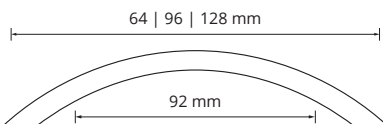

VISTA SUPERIOR

Descripción: Manija de Zamak 160mm, en terminaciones: Cromo y Cromo Mate.

Manija Costa Oval

Material: Zamak

VISTA FRONTAL

VISTA SUPERIOR

Descripción: Línea de Manijas Ovals fabricada en Zamak. Disponible en sus terminaciones: Cromo, Cromo Mate, Niquel Mate, Blanco, Negro, Oro.