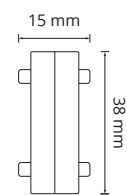

Material: Hierro

VISTA FRONTAL

VISTA SUPERIOR

Descripción: Manija tipo Barral de Hierro de 12 mm de diámetro disponible en 64-96-128-160-192 en sus terminaciones: Cromo Mate, Cromo Brillo.

Más que fabricantes,
ESPECIALISTAS EN HERRAJES

VISTA SUPERIOR

Descripción: Fabricada en Zamak. Terminaciones Cromo / Cromo Mate.

Puntera Tapacanto T x Puntera Tapacanto 36 mm

Material: Zamak

VISTA FRONTAL

VISTA SUPERIOR

Descripción: Fabricada en Zamak. Terminaciones Cromo / Cromo Mate.