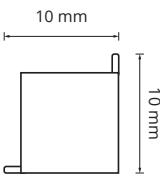

VISTA SUPERIOR

Descripción: Fabricada en Zamak. Terminaciones Cromo / Cromo Mate.