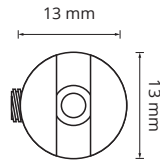

VISTA SUPERIOR

Descripción: En 6 | 8 | 10mm. Regulable (8/30). Terminación Cromo Brillante