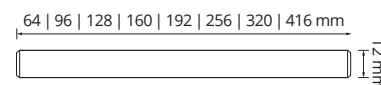

VISTA SUPERIOR

Descripción: Línea integral de barrales fabricados en hierro, de 12 mm, disponibles en: Cromo, Cromo Mate, Niquel Mate, Blanco o Negro.