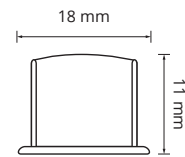

VISTA FRONTAL