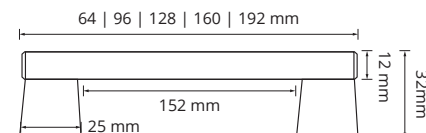

VISTA SUPERIOR

Descripción: Línea integral de barrales fabricados en hierro, con distanciadores independientes, de 10 mm. Disponibles en: Cromo, Cromo Mate, Niquel Mate, Blanco o Negro.

Manija Barral Libra

Material: Hierro

VISTA FRONTAL

VISTA SUPERIOR

Descripción: Manija tipo Barral de Hierro de 12 mm de diámetro disponible en 64-96-128-160-192 en sus terminaciones: Cromo Mate, Cromo Brillo.

Más que fabricantes,
ESPECIALISTAS EN HERRAJES