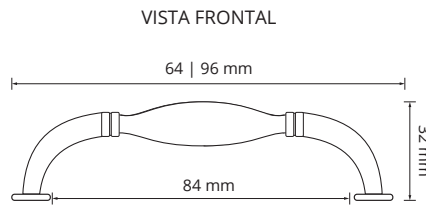

Material: Zamak

Descripción: Manijón Cinta de 160mm. fabricado en Zamak, disponible en terminaciones: Cromo, Cromo Mate, Niquel Mate, Blanco y Negro.

Línea Mazal

Material: Zamak

Descripción: Manijas Clásicas fabricadas íntegramente en Zamak, disponibles en: Cromo, Cromo Mate, Barroco, Cobre, Oro, Niquel Mate y Acero.