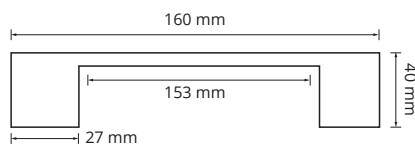

VISTA FRONTAL