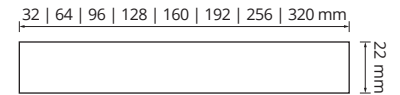

VISTA SUPERIOR

Descripción: Manija de Aluminio disponible en terminación: Anodizado Natural - Celeste - Rosa - Rojo Amarillo y Violeta.