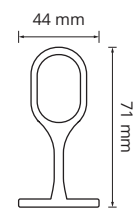

Material: Hierro

VISTA FRONTAL

VISTA SUPERIOR

Descripción: Manija tipo Barral de Hierro de 12 mm de diámetro disponible en 64-96-128-160-192 en sus terminaciones: Cromo Mate, Cromo Brillo.

Más que fabricantes,
ESPECIALISTAS EN HERRAJES

VISTA SUPERIOR

Descripción: Fabricada en Zamak. Terminaciones Cromo / Cromo Mate.

Puntera Tapacanto T x Puntera Tapacanto 36 mm

Material: Zamak

VISTA FRONTAL

VISTA SUPERIOR

Descripción: Fabricada en Zamak. Terminaciones Cromo / Cromo Mate.

Cubiertero

Material: PVC

Descripción: Cubierteros de PVC en Blanco Brillante. Módulos de 40-50-60 cms.

Soporte Central Caño Oval

Material: Zamak

VISTA FRONTAL

VISTA SUPERIOR

Descripción: Modelo central. Disponible en terminaciones Niquel, Dorado, Negro.