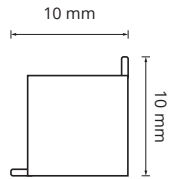

VISTA SUPERIOR

Descripción: Puntera tipo U (Ranurada). Terminaciones Cromo / Cromo Mate.