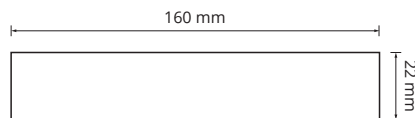

VISTA FRONTAL