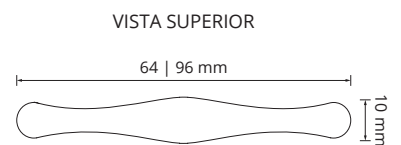

Línea Javer

Material: Zamak

Descripción: Manijas Clásicas fabricadas íntegramente en Zamak, disponibles en: Cromo, Cromo Mate, Barroco, Cobre, Oro, Niquel Mate y Acero.

Manija Ima Avir 10 mm Ø

Material: Hierro