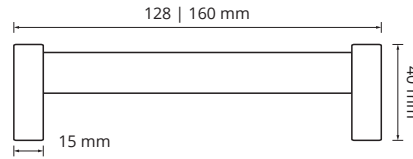

VISTA SUPERIOR

Descripción: Manija combinada Acrílico / Zamak. Disponible en las medidas 128mm y 160mm. En terminación Cromo Brillo.

Manija Misterio

Materiales: Aluminio / Zamak

VISTA FRONTAL

VISTA SUPERIOR