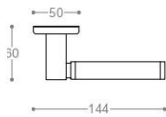

51003 - Manija con bocallaves

03902 - Juego de bocallaves ajuste pera.

A N T O

5 2 0 0 1

A - Acerado
B - Blanco
N - Negro

Art. ANTO. para puerta de Aluminio

52001 - Juego de manijas con bocallaves

52003 - Manija con bocallaves

52902 - Juego de bocallaves ajuste pera.

A N T O
51130/1/2/3/4

Art. ANTO L.300 mm.
Manijon con plaqueta (aluminio)

- 51130 - Ajuste ciego
- 51131 - Ajuste universal
- 51132 - Ajuste pera
- 51133 - Ajuste comun (vertical)
- 51134 - Ajuste cilindro

A - Acerado
B - Blanco
N - Negro

TILCARA
7 2 0 0 1
V O I Z

Art. TILCARA - Aluminio y acero inoxidable

72001 - Juego de manijas con bocallaves

72003 - Manija con bocallaves

03902 - Juego de bocallaves ajuste pera.