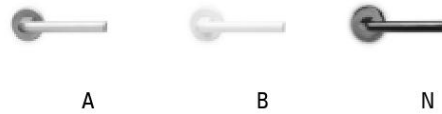

v **o** **l** **z**

A N T O

5 1 0 0 1

V O I Z

Material:Aluminio

A - Acerado
B - Blanco
N - Negro

Art. ANTO. Aluminio

51001 - Juego de manijas con bocallaves

51003 - Manija con bocallaves

03902 - Juego de bocallaves ajuste pera.

A N T O

5 2 0 0 1

A - Acerado
B - Blanco
N - Negro

Art. ANTO. para puerta de Aluminio

52001 - Juego de manijas con bocallaves

52003 - Manija con bocallaves

52902 - Juego de bocallaves ajuste pera.

A N T O
51130/1/2/3/4

Art. ANTO L.300 mm.
Manijon con plaqueta (aluminio)

- 51130 - Ajuste ciego
- 51131 - Ajuste universal
- 51132 - Ajuste pera
- 51133 - Ajuste comun (vertical)
- 51134 - Ajuste cilindro