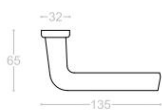

v **o** **l** **z**

A N T O

5 1 0 0 1

V O I Z

Material:Aluminio

A - Acerado
B - Blanco
N - Negro

Art. ANTO. Aluminio

51001 - Juego de manijas con bocallaves

51003 - Manija con bocallaves

03902 - Juego de bocallaves ajuste pera.

A N T O

5 2 0 0 1

A - Acerado
B - Blanco
N - Negro

Art. ANTO. para puerta de Aluminio

52001 - Juego de manijas con bocallaves

52003 - Manija con bocallaves

52902 - Juego de bocallaves ajuste pera.

A N T O
51130/1/2/3/4

Art. ANTO L.300 mm.
Manijon con plaqueta (aluminio)

- 51130 - Ajuste ciego
- 51131 - Ajuste universal
- 51132 - Ajuste pera
- 51133 - Ajuste comun (vertical)
- 51134 - Ajuste cilindro