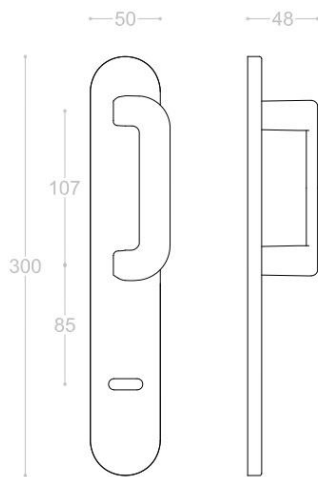

v **o** **l** **z**

A N T O

5 1 0 0 1

V O I Z

Material:Aluminio

A - Acerado
B - Blanco
N - Negro

Art. ANTO. Aluminio

51001 - Juego de manijas con bocallaves

51003 - Manija con bocallaves

03902 - Juego de bocallaves ajuste pera.

A N T O

5 2 0 0 1

A - Acerado
B - Blanco
N - Negro

Art. ANTO. para puerta de Aluminio

52001 - Juego de manijas con bocallaves

52003 - Manija con bocallaves

52902 - Juego de bocallaves ajuste pera.

A N T O
51130/1/2/3/4

Art. ANTO L.300 mm.
Manijon con plaqueta (aluminio)

- 51130 - Ajuste ciego
- 51131 - Ajuste universal
- 51132 - Ajuste pera
- 51133 - Ajuste comun (vertical)
- 51134 - Ajuste cilindro

A - Acerado
B - Blanco
N - Negro

TILCARA
7 2 0 0 1
V O I Z

Art. TILCARA - Aluminio y acero inoxidable

72001 - Juego de manijas con bocallaves

72003 - Manija con bocallaves

03902 - Juego de bocallaves ajuste pera.