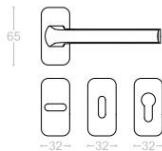

v **o** **l** **z**

A N T O

5 1 0 0 1

V O I Z

Material:Aluminio

A - Acerado
B - Blanco
N - Negro

Art. ANTO. Aluminio

51001 - Juego de manijas con bocallaves

51003 - Manija con bocallaves

03902 - Juego de bocallaves ajuste pera.

A N T O

5 2 0 0 1

A - Acerado
B - Blanco
N - Negro

Art. ANTO. para puerta de Aluminio

52001 - Juego de manijas con bocallaves

52003 - Manija con bocallaves

52902 - Juego de bocallaves ajuste pera.

A N T O
51130/1/2/3/4

Art. ANTO L.300 mm.
Manijon con plaqueta (aluminio)

- 51130 - Ajuste ciego
- 51131 - Ajuste universal
- 51132 - Ajuste pera
- 51133 - Ajuste comun (vertical)
- 51134 - Ajuste cilindro