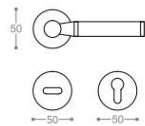

51003 - Manija con bocallaves

03902 - Juego de bocallaves ajuste pera.

A N T O

5 2 0 0 1

A - Acerado
B - Blanco
N - Negro

Art. ANTO. para puerta de Aluminio

52001 - Juego de manijas con bocallaves

52003 - Manija con bocallaves

52902 - Juego de bocallaves ajuste pera.

A N T O
51130/1/2/3/4

Art. ANTO L.300 mm.
Manijon con plaqueta (aluminio)

- 51130 - Ajuste ciego
- 51131 - Ajuste universal
- 51132 - Ajuste pera
- 51133 - Ajuste comun (vertical)
- 51134 - Ajuste cilindro

A - Acerado
B - Blanco
N - Negro

TILCARA
7 2 0 0 1
V O I Z

Art. TILCARA - Aluminio y acero inoxidable

72001 - Juego de manijas con bocallaves

72003 - Manija con bocallaves

03902 - Juego de bocallaves ajuste pera.

P - Pulido Brillante

IGUAZU
7 3 0 0 1
V O I Z

Art. IGUAZU - Aluminio y acero inoxidable

73001 - Juego de manijas con bocallaves
73003 - Manija con bocallaves

03902 - Juego de bocallaves ajuste pera.

P - Pulido Brillante