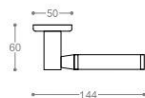

52902 - Juego de bocallaves ajuste pera.

A N T O
51130/1/2/3/4

Art. ANTO L.300 mm.
Manijon con plaqueta (aluminio)

- 51130 - Ajuste ciego
- 51131 - Ajuste universal
- 51132 - Ajuste pera
- 51133 - Ajuste comun (vertical)
- 51134 - Ajuste cilindro

A - Acerado
B - Blanco
N - Negro

TILCARA
7 2 0 0 1
V O I Z

Art. TILCARA - Aluminio y acero inoxidable

72001 - Juego de manijas con bocallaves

72003 - Manija con bocallaves

03902 - Juego de bocallaves ajuste pera.

P - Pulido Brillante

IGUAZU
7 3 0 0 1
V O I Z

Art. IGUAZU - Aluminio y acero inoxidable

73001 - Juego de manijas con bocallaves
73003 - Manija con bocallaves

03902 - Juego de bocallaves ajuste pera.

P - Pulido Brillante