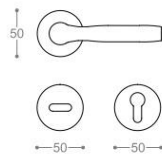

A - Acerado
B - Blanco
N - Negro

TILCARA
7 2 0 0 1
V O I Z

Art. TILCARA - Aluminio y acero inoxidable

72001 - Juego de manijas con bocallaves

72003 - Manija con bocallaves

03902 - Juego de bocallaves ajuste pera.

P - Pulido Brillante

IGUAZU
7 3 0 0 1
V O I Z

Art. IGUAZU - Aluminio y acero inoxidable

73001 - Juego de manijas con bocallaves
73003 - Manija con bocallaves

03902 - Juego de bocallaves ajuste pera.

P - Pulido Brillante

N O V A
7 1 0 0 1
V O I Z

A

B

N

A - Acerado
B - Blanco
N - Negro

Art. NOVA. Aluminum / Aluminium/ Aluminio

71001 - Juego de manijas con bocallaves
71003 - Manija con bocallaves

03902 - Juego de bocallaves ajuste pera.

A - Acerado
B - Blanco
N - Negro

ONIX
74001
VOLIZ

Art. ONIX- Aluminio

74001 - Juego de manijas con bocallaves

74003 - Manija con bocallaves

03902 - Juego de bocallaves ajuste pera.

A - Acerado

B - Blanco