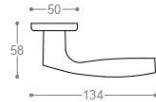

N O V A
7 1 0 0 1
V O I Z

A

B

N

A - Acerado
B - Blanco
N - Negro

Art. NOVA. Aluminum / Aluminium/ Aluminio

71001 - Juego de manijas con bocallaves
71003 - Manija con bocallaves

03902 - Juego de bocallaves ajuste pera.

A - Acerado
B - Blanco
N - Negro

ONIX
74001
VOLIZ

Art. ONIX- Aluminio

74001 - Juego de manijas con bocallaves

74003 - Manija con bocallaves

03902 - Juego de bocallaves ajuste pera.

A - Acerado

B - Blanco