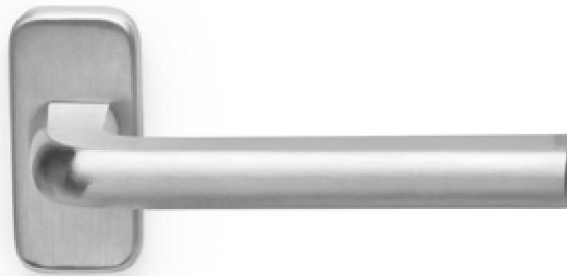

v **o** **l** **z**

A N T O

5 1 0 0 1

V O I Z

Material:Aluminio

A - Acerado
B - Blanco
N - Negro

Art. ANTO. Aluminio

51001 - Juego de manijas con bocallaves

51003 - Manija con bocallaves

03902 - Juego de bocallaves ajuste pera.

A N T O

5 2 0 0 1

A - Acerado
B - Blanco
N - Negro

Art. ANTO. para puerta de Aluminio

52001 - Juego de manijas con bocallaves

52003 - Manija con bocallaves

52902 - Juego de bocallaves ajuste pera.

A N T O
51130/1/2/3/4

Art. ANTO L.300 mm.
Manijon con plaqueta (aluminio)

- 51130 - Ajuste ciego
- 51131 - Ajuste universal
- 51132 - Ajuste pera
- 51133 - Ajuste comun (vertical)
- 51134 - Ajuste cilindro

A - Acerado
B - Blanco
N - Negro

TILCARA
7 2 0 0 1
V O I Z

Art. TILCARA - Aluminio y acero inoxidable

72001 - Juego de manijas con bocallaves

72003 - Manija con bocallaves

03902 - Juego de bocallaves ajuste pera.