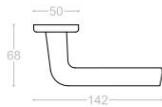

v **o** **l** **z**

A N T O

5 1 0 0 1

V O I Z

Material:Aluminio

A - Acerado
B - Blanco
N - Negro

Art. ANTO. Aluminio

51001 - Juego de manijas con bocallaves

51003 - Manija con bocallaves

03902 - Juego de bocallaves ajuste pera.

A N T O

5 2 0 0 1

A - Acerado
B - Blanco
N - Negro

Art. ANTO. para puerta de Aluminio

52001 - Juego de manijas con bocallaves

52003 - Manija con bocallaves

52902 - Juego de bocallaves ajuste pera.

A N T O
51130/1/2/3/4

Art. ANTO L.300 mm.
Manijon con plaqueta (aluminio)

- 51130 - Ajuste ciego
- 51131 - Ajuste universal
- 51132 - Ajuste pera
- 51133 - Ajuste comun (vertical)
- 51134 - Ajuste cilindro